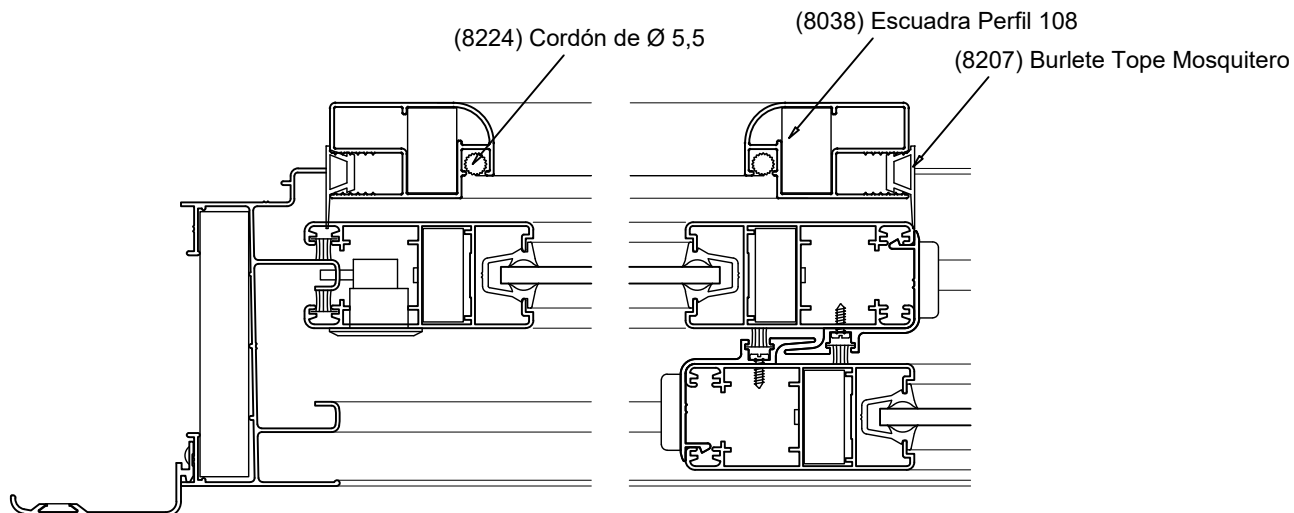

Detalle de armado Perfil Mosquitero 108

Ventana Corrediza

Mosquitero de Abrir

Marcos Compatibles:

Escala 1:2

Tolerancia en Peso +/- 10% Tolerancia largo +10 mm -0 mm

12-01-21 TRADICIONAL.40