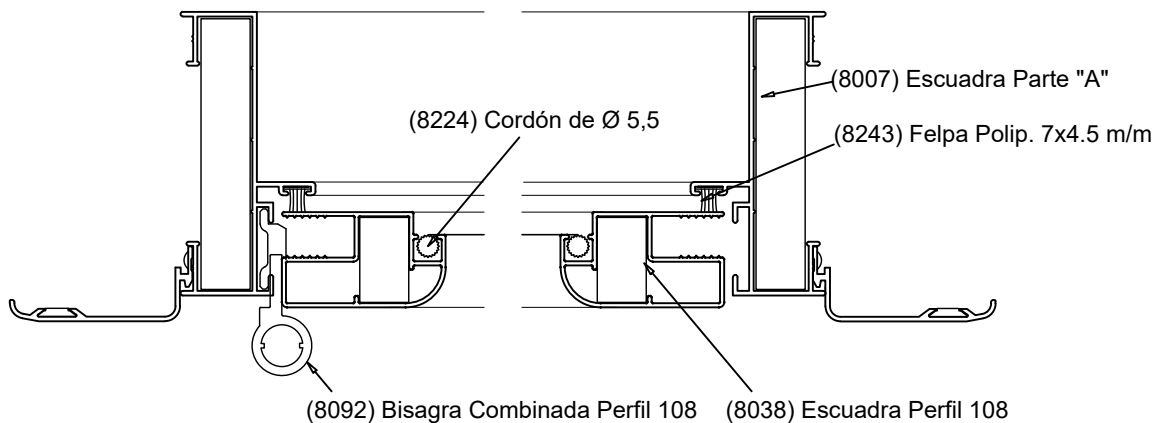

Detalle de armado Perfil Mosquitero 108

Ventana Corrediza

Mosquitero de Abrir

Marcos Compatibles:

Escala 1:2

Tolerancia en Peso +/- 10% Tolerancia largo +10 mm -0 mm

12-01-21 TRADICIONAL.40